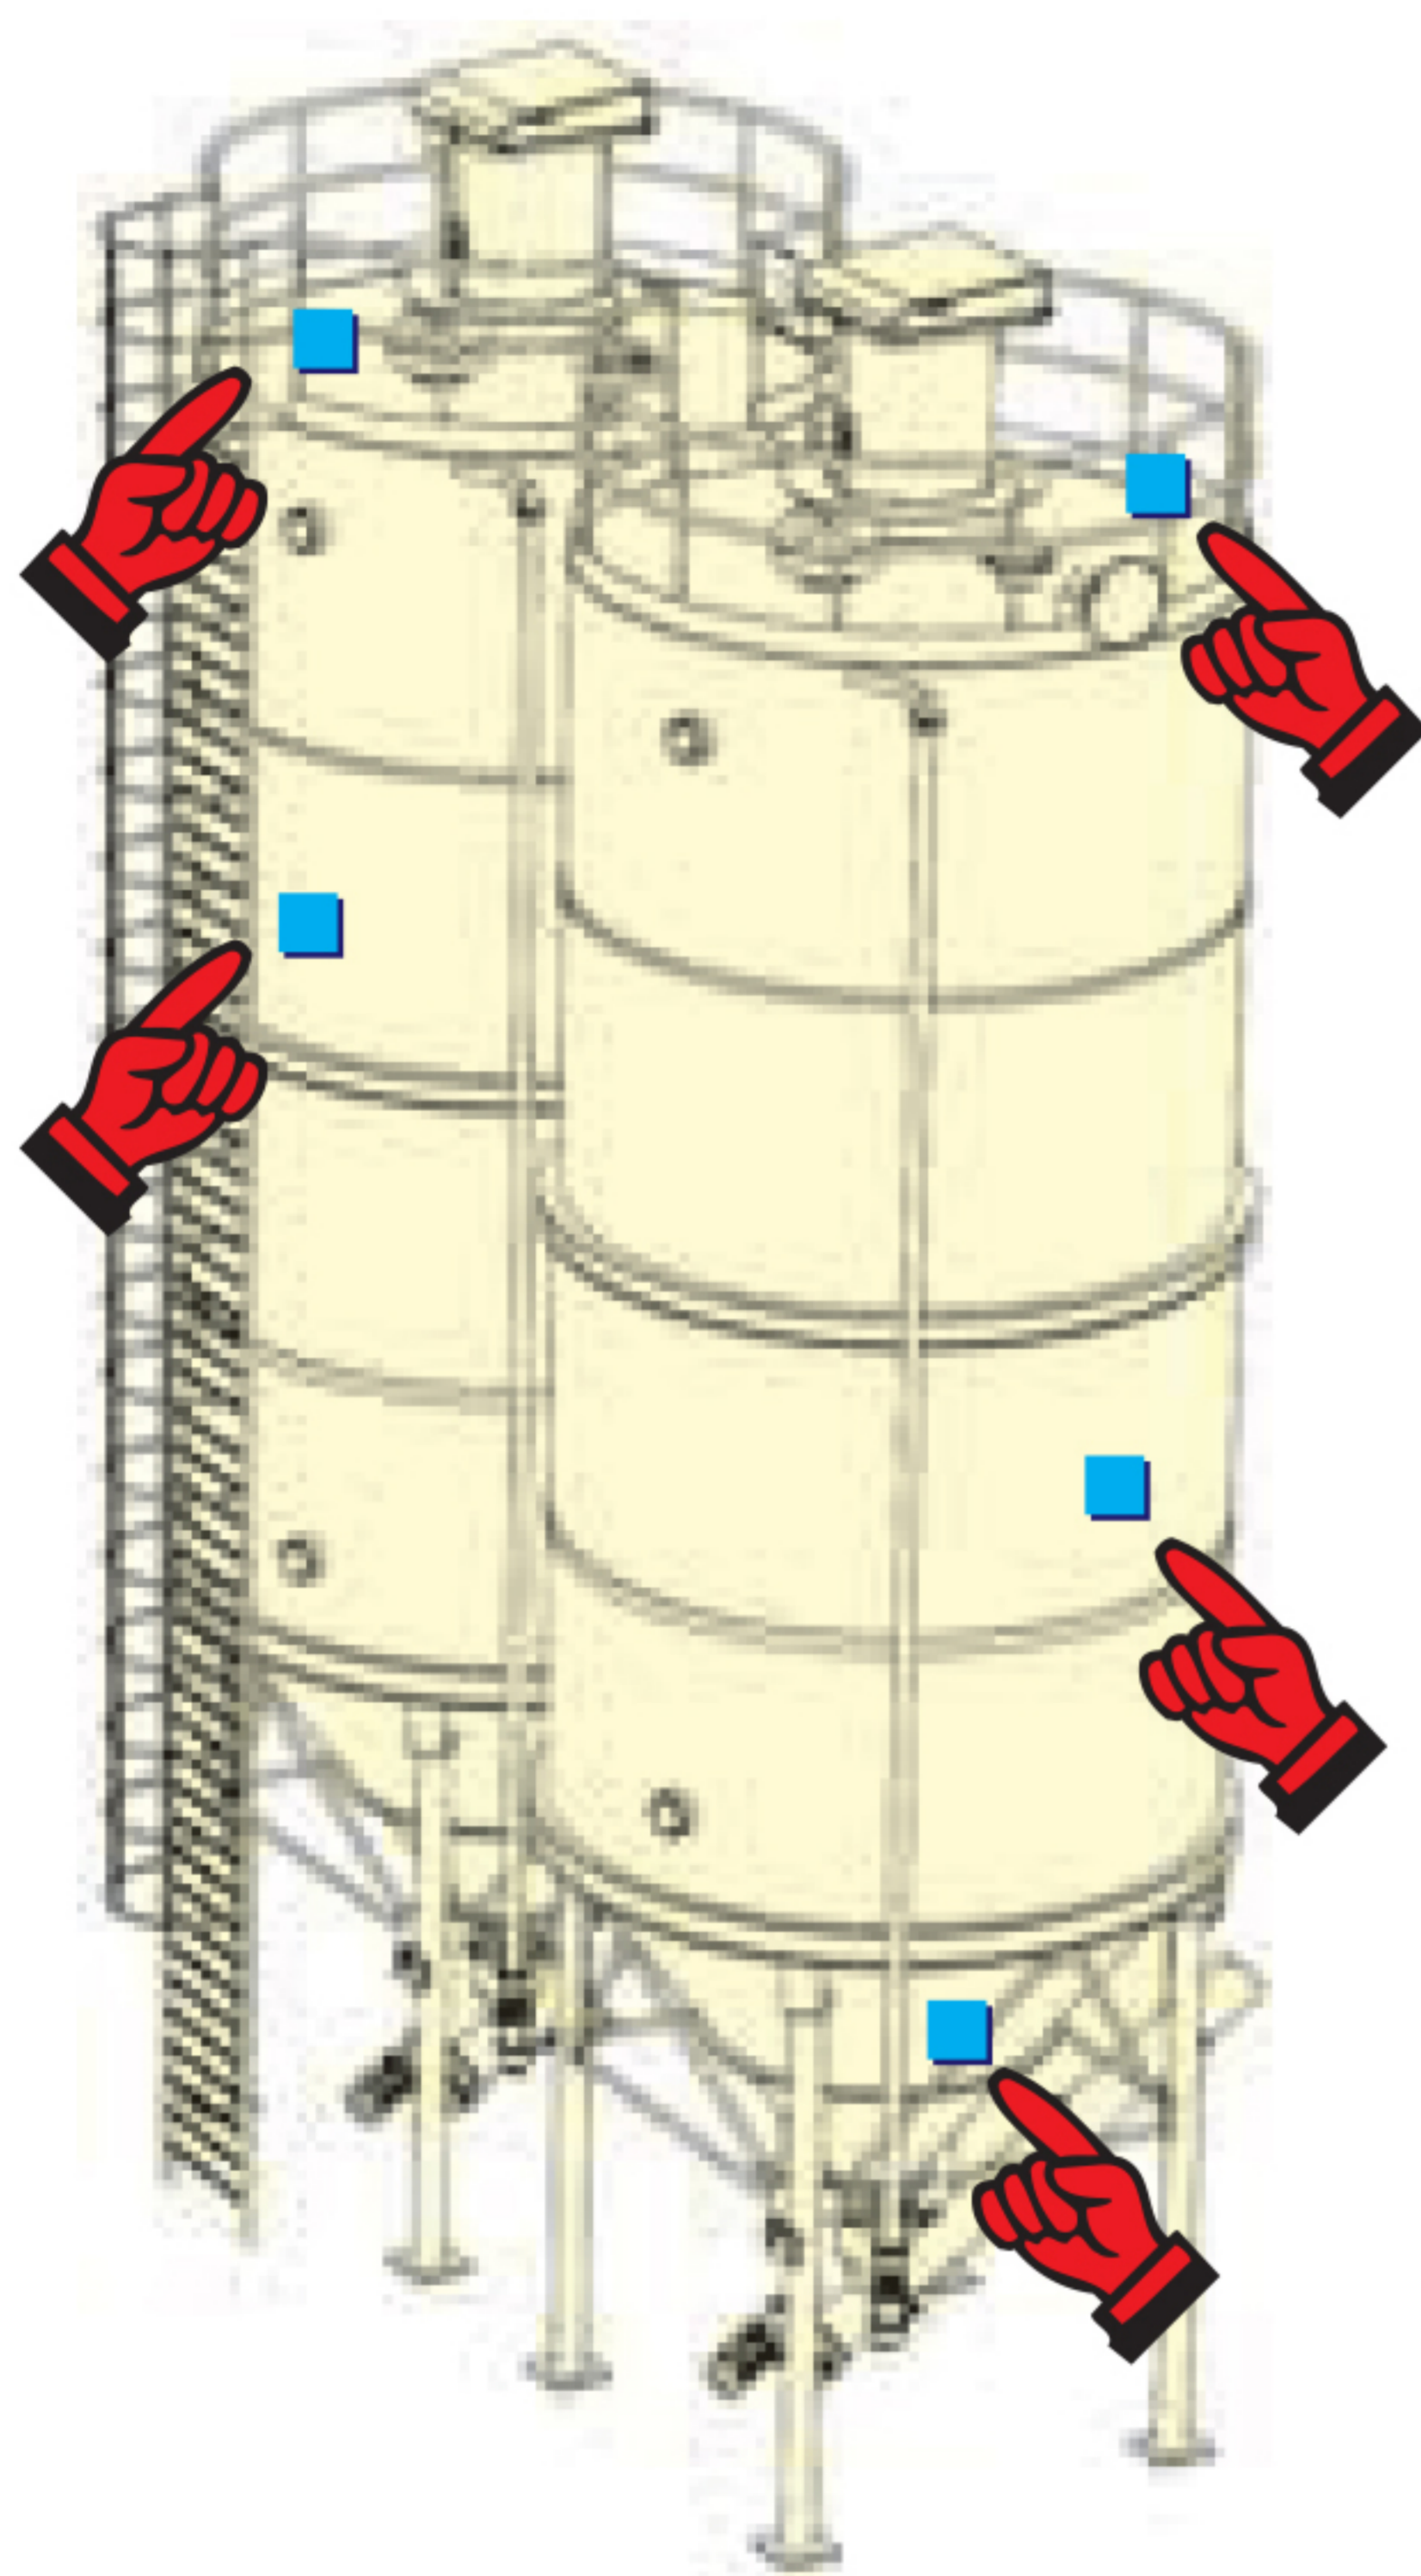

Device used for level monitoring in all types of bins and silos. Can be used for all kinds of powders and granular materials that do not tend to form incrustations or deposits.

Gerät zur Füllstandsüberwachung in Silos und Behältern aller Art. Einsetzbar für alle pulverförmigen Medien und Granulate, sofern diese nicht zu Anbackungen und Ablagerungen neigen.

Dispositif utilisé pour le monitoring du niveau dans tous les types de récipients ou silos. Peut être utilisé avec toutes les poudres ou produits granulaires qui n'ont pas de prédisposition à former des croûtes ou des dépôts.

Dispositivo usato per il montaggio del livello in tutti i tipi di contenitori o sili. Può essere usato con tutte le polveri o prodotti granulari che non abbiano una predisposizione a formare croste o depositi.

COMMISSIONING - INBETRIEBNAHME - MISE EN SERVICE - MESSA IN SERVIZIO