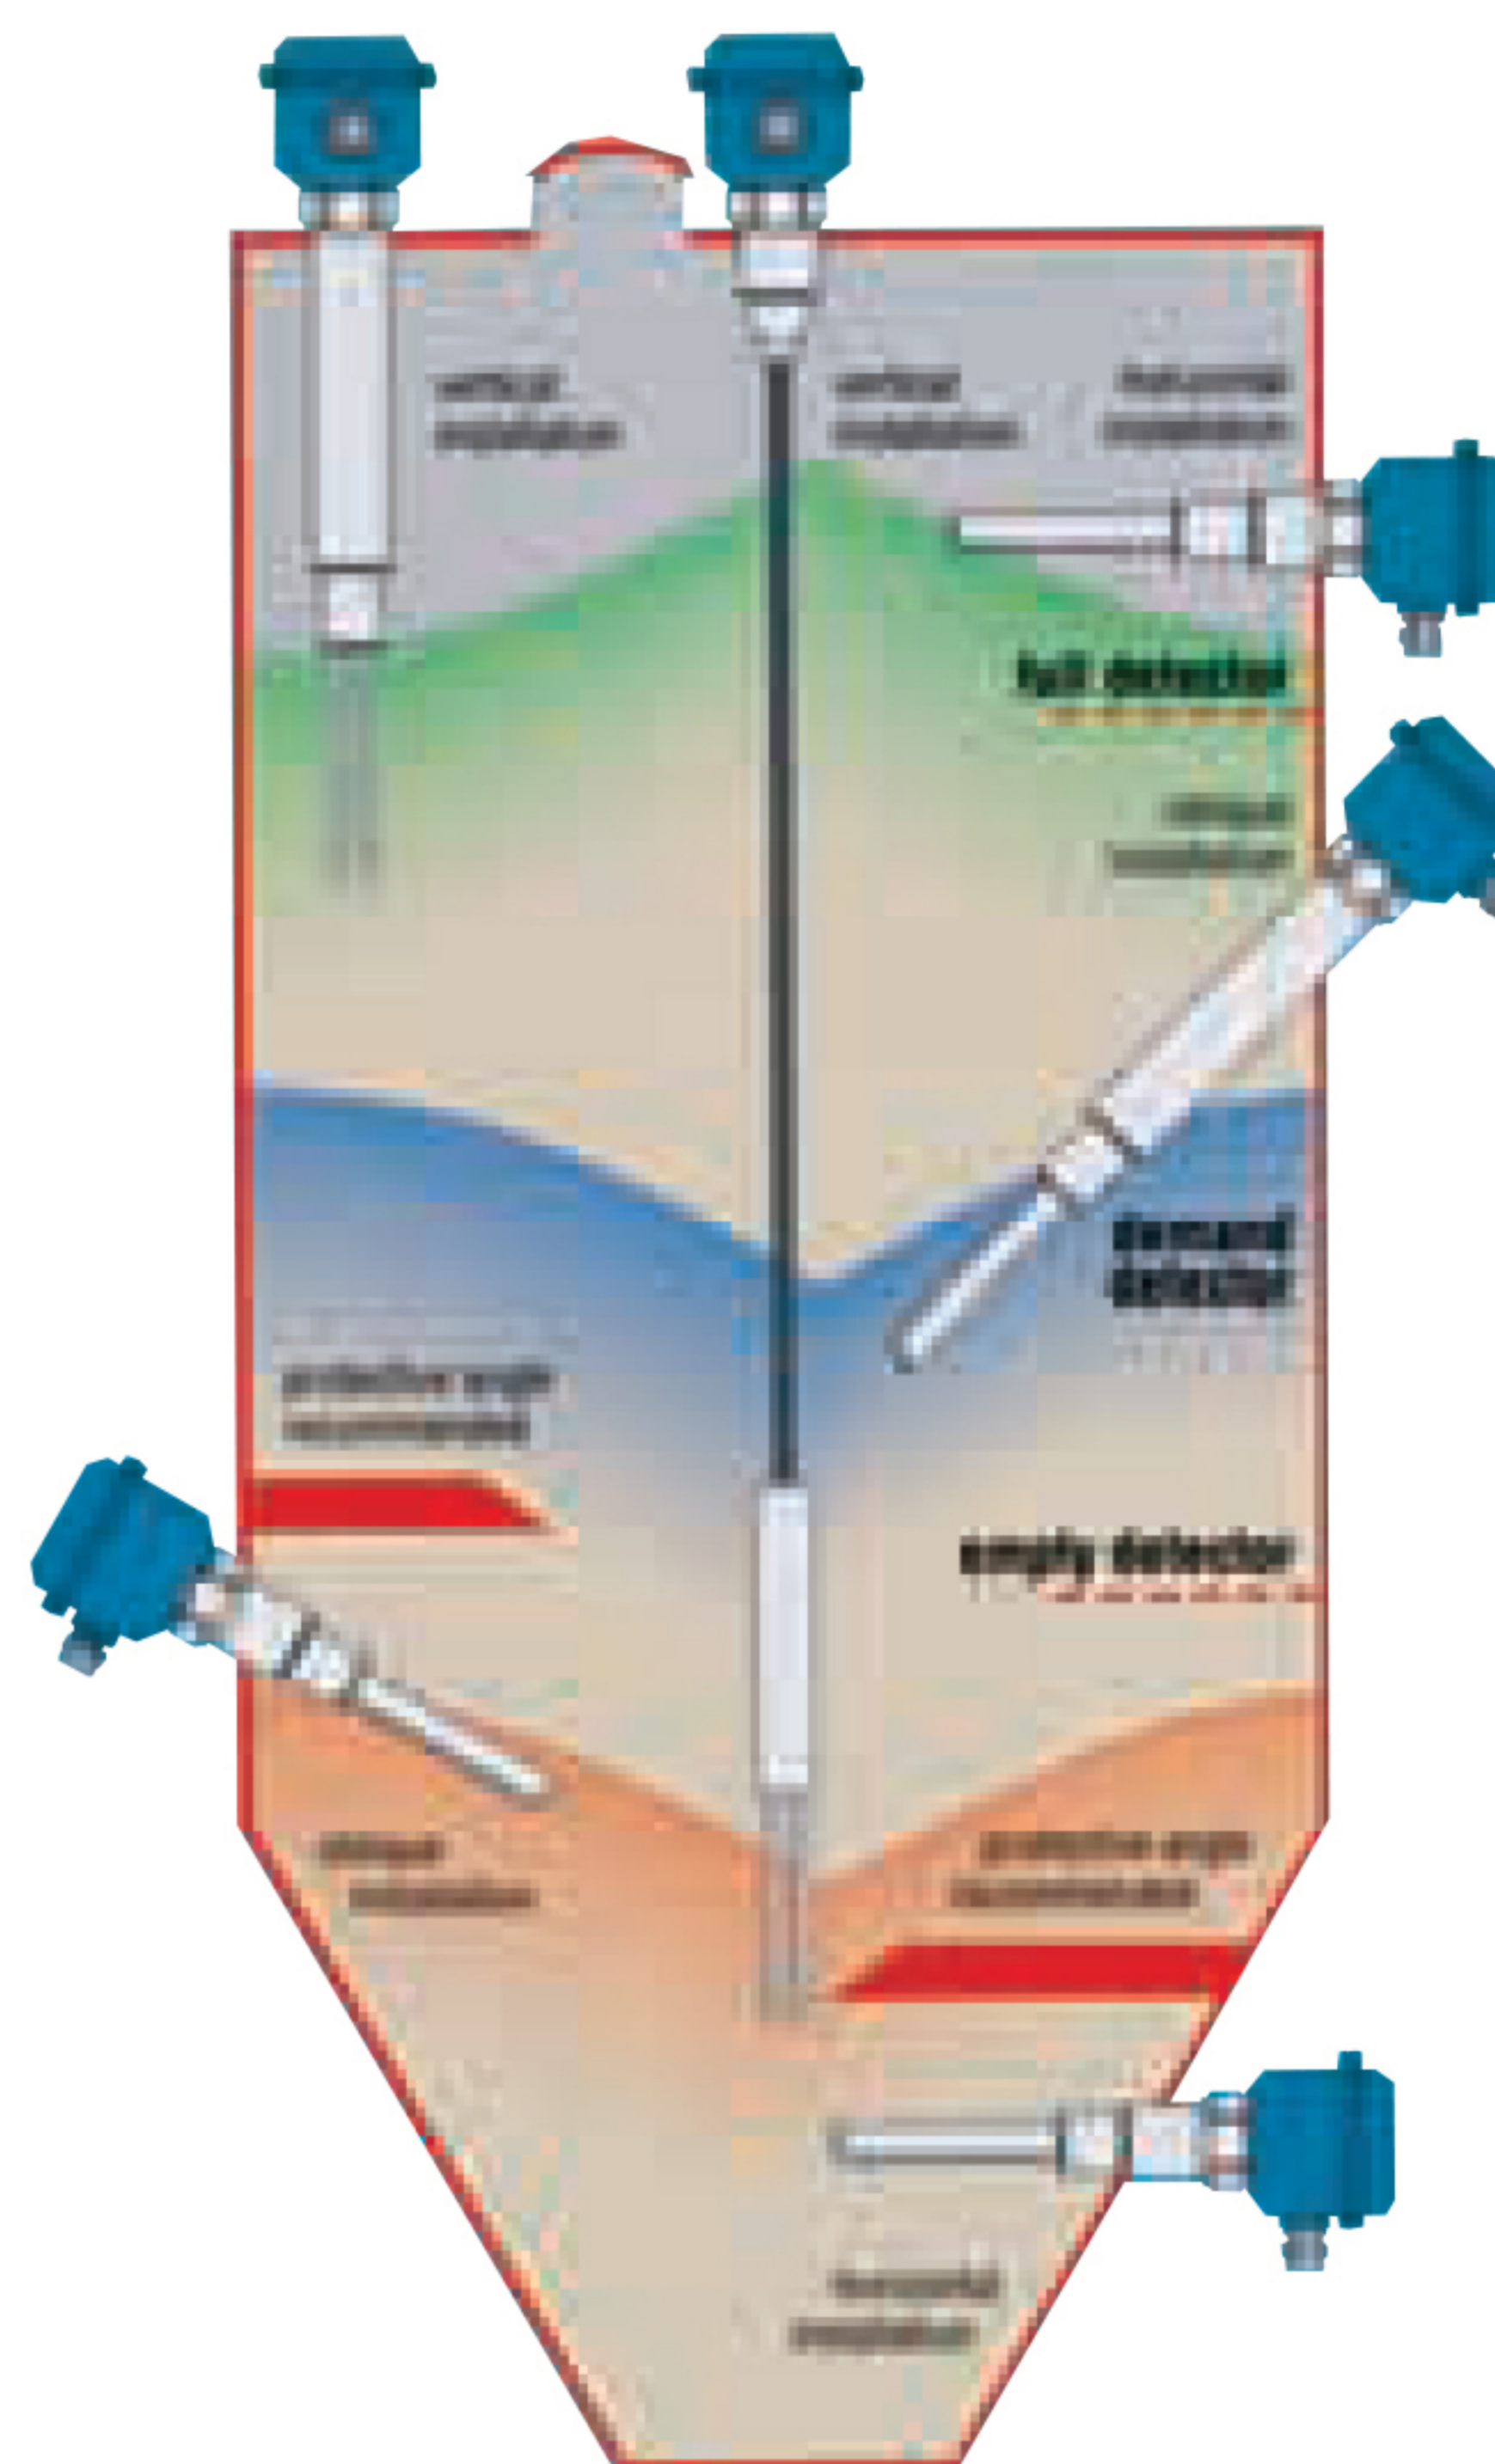

Device used for level monitoring in all types of bins and silos. Can be used for all kinds of powders and granular materials that do not tend to form incrustations or deposits.

Gerät zur Füllstandsüberwachung in Silos und Behältern aller Art. Einsetzbar für alle pulverförmigen Medien und Granulate, sofern diese nicht zu Anbackungen und Ablagerungen neigen.

Dispositif utilisé pour le monitoring du niveau dans tous les types de récipients ou silos. Peut être utilisé avec toutes les poudres ou produits granulaires qui n'ont pas de prédisposition à former des croûtes ou des dépôts.

Dispositivo usato per il montaggio del livello in tutti i tipi di contenitori o sili. Può essere usato con tutte le polveri o prodotti granulari che non abbiano una predisposizione a formare croste o depositi.

COMMISSIONING - INBETRIEBNAHME - MISE EN SERVICE - MESSA IN SERVIZIO